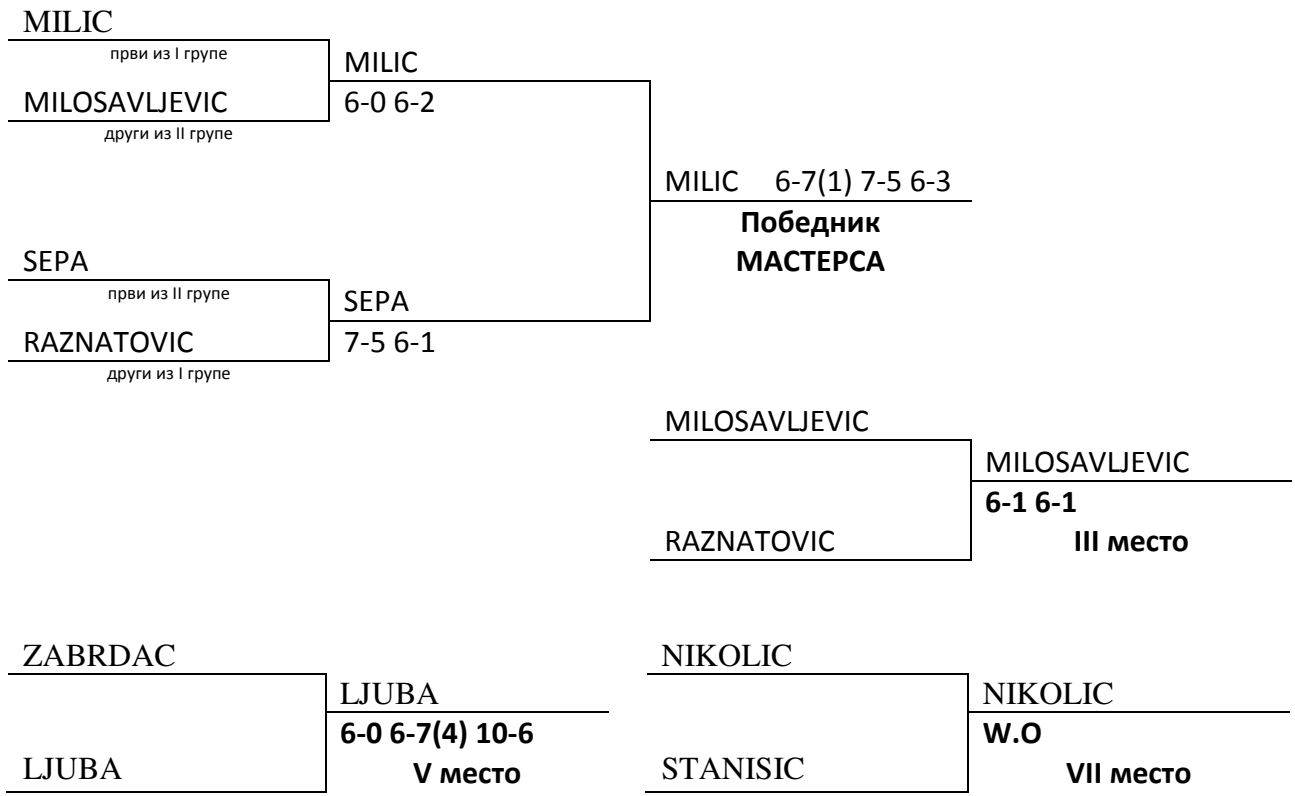

ПЛАСМАН

I група	Број победа	Број izgubljenih gemova	Позиција
MILIC TEODORA	3	9	1
NIKOLIC ANDJELIJA	0	36	4
RAZNATOVIC ANDJELA	2	28	2
LJUBA HRISTINA	1	31	3

II група	Број победа	Број izgubljenih gemova	Позиција
MILOSAVLJEVIC DOROTEA	2	27	2
STANISIC LANA	0	36	4
SEPA IVA	3	18	1
ZABRDAC NINA	1	26	3

Београд,
03.10.2016.

Врховни судија

Nikola Obradovic